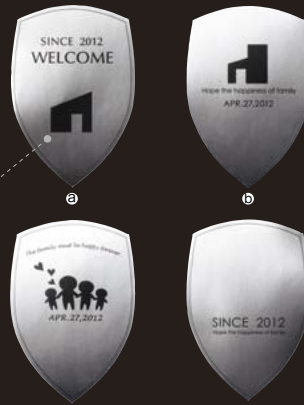

Memoria

メモリア 【表札・LED照明付】

COLOR VARIATION
カラー7色・表札・照明付き

MR-001

記念碑としてのフォルム。

照明点灯イメージ

現場での点灯をイメージしています。
商品の明かりは合成しています。

Memoria-c 98,000円 (税込 102,900円)

メモリア - シー
本体 (ステンレス製)
表札・LED12V照明付
コード長 12m
【シティーブルー】

Φ139.8×H1900 (mm) 約 9.5 kg
漢字：新れい書 英字：センチュリー G
文字：アクリル マット黒 t=3
※表札は本体に接着して出荷致します。
※メモリアエンブレムはオプションです。

サイズ変更 変更できません 目安制作日数 実働 約 10日間

新しい家族の記念に メモリアエンブレム

デザインを選んで記念日やメッセージをご連絡下さい。

おうち
P.6 参照下さい。

メモリアエンブレムシール

3枚セット 7,500円 (税込 7,875円)
W60×H88×t 0.2 (PET製)
サテンシルバー

※a~dのデザインから1つ選べます。交換用を含めた3枚セットです。

※商品にインターホンが含まれていません。

MR-002

MR-003

標準
表札は標準で付いています！ (書体自由)
マットのグレーと黒の2色から選べます

標準
LED12V照明は標準で付いています！

OPTION
メモリアルエンブレム

MR-005

新しい家族、新しい人生、新しい住まい。
家族の記念碑。それがメモリア。

MR-006

MR-007

COLOR VARIATION
カラー7色・表札・照明付き