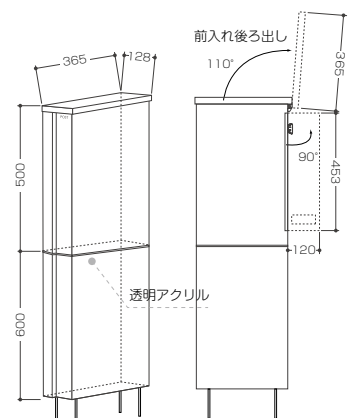

曲げ加工をデザインと機能にとり入れることで、
シンプルながら存在感のある魅力的な自立ポスト。

COLOR VARIATION
カラー7色・ダイヤル錠付き

Memoria Post 78,000円 (税込 81,900円)

メモリアポスト 材質:ZAM(高耐食溶融めっき鋼板) 約 5 kg
サイズ:閉時/約 W128×H1100×D365 (mm)
開時/約 W140×H1430×D485 (mm)
投入口/約 W40×H305

▲裏側化粧丁番

★定形外270×382封筒セスキリ収まります。

安心のダイヤル錠付き

❶ 完全な防水ではありません。降り方により雨水が侵入する事があります、ご注意ください。

❷ ※投函口、ドアの開閉の際に手など挟まないように注意してください。
❸ ※スチール製のため、キズなどにより塗装がはがれると、さびの原因になりますのでご注意ください。 表札考 VOL.11 | 15