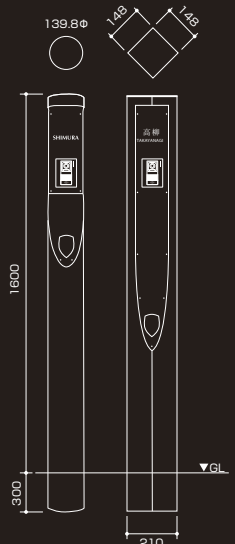

メモリア - シー
本体 (ステンレス製)
表札・LED12V照明付
コード長 12m
【シティーブルー】

Φ139.8×H1900 (mm) 約 9.5 kg
漢字：新れい書 英字：センチュリー G
文字：アクリル マット黒 t=3
※表札は本体に接着して出荷致します。
※メモリアエンブレムはオプションです。

サイズ変更 変更できません 目安制作日数 実働 約 10日間

新しい家族の記念に メモリアエンブレム

デザインを選んで記念日やメッセージをご連絡下さい。

おうち
P.6 参照下さい。

メモリアエンブレムシール

3枚セット 7,500円 (税込 7,875円)
W60×H88×t 0.2 (PET製)
サテンシルバー

※a~dのデザインから1つ選べます。交換用を含めた3枚セットです。

※商品にインターホンが含まれていません。

MR-002

MR-003

Memoria-d 98,000円 (税込 102,900円)

メモリア・ディー
本体(ステンレス製)
表札:LED12V照明付
コード長 12m
【ゴールドオレンジ】
W210×H1900×D210 (mm) 約 9.5 kg
漢字:新しい書 英字:オプチマ
文字:アクリル マット黒 t=3
※表札は本体に接着して出荷致します。
※メモリアエンブレムはオプションです。

標準表札(セット)はマットグレーとマット黒の2色からお選び頂けます。書体は自由に選べます♪

アクリル切文字表札 t=3

▲マットグレー

マット黒▶

OPTION

一文字プラス6,000円でより高級感のあるABS樹脂製の表札に変更できます。

15°テーパードのこだわり ABS樹脂仕様

半ツヤ黒と半ツヤシルバーの2色からお選び頂けます♪

半ツヤ黒▶