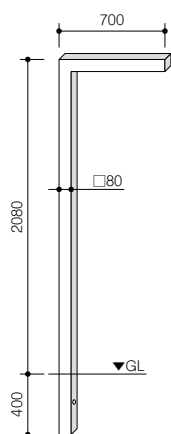

COMON

チャバ

CHABA

チャバ 【表札付】

LUCKY・LOVE・茶柱・・・？
縁起の良さそうなカタチ。

COLOR VARIATION
カラー7色・表札付き

【CHABA 寸法図】

CH-001

サイズ変更 ○ 変更可能 (要見積) 目安制作日数 実動 約10日間

❶ ※ご注文の際には、照明の有・無、カラー、右用(Γ)左用(Γ)をご連絡下さい。

CHABA

65,000円 (税込 68,250円)

チャバ本体 (アルミ製) W700×H2480×D80 (mm) 約3.5kg
表札付 アクリル表札付 書体: センチュリーG 塗装: シティブルー
文字: アクリルホワイト t=3
※表札は本体に接着して出荷致します。