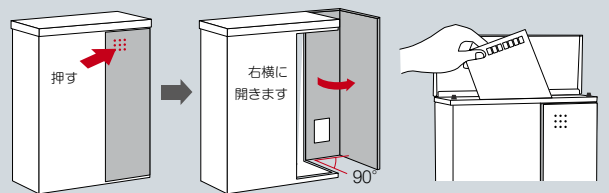

●専用ポスト (取付金具付)

※ポスト裏に
ブラインドロック
機能が付いています

CHABA シリーズ 専用ポスト
38,000円 (税込 39,900円)

材質：ZAM (高耐食溶融めっき鋼板)
サイズ：閉時 / 約W306×H425×D120 (mm)
開時 / 約W391×H532×D120 (mm)
投入口 / 約W252×D38 (mm)
重量：約4kg ※取付金具付

CHABA シリーズ全カラー
をご用意しています。

開閉スタイル【ワンプッシュオープンA】

上から投函。
取出しは正面から。

郵便物取出し際には取出口蓋上部の
エンボス部分を押しと右横に開きます。

投函するときは、投函口蓋を上げて
郵便物を入れて下さい。

※「取付・取扱説明書」が同梱されています。必ず説明書に従ってください。
※投函口、ドアの開閉の際に手など挟まないように注意してください。
※本ポストはスチール製の為、キズなどにより塗装がはがれると、さびの原因
になりますのでご注意ください。