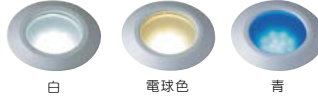

★オプションで表札やインターホン、
ポストが取付けられます。

標準
LED照明は標準で
付いています！

CHI-001

OPTION

●CHABA-i 専用表札

本体と同色の
取付け用ベースが
同梱されています。

KM-11 14,000円 (税込 14,700円)

ステンレス HL 取付けベース付 W70×H95×t1.5 (mm) 約 0.04 kg
書体：金文体
文字：凹エッチング黒色塗装
模様：凹エッチングシルバー塗装

KM-12 15,000円 (税込 15,750円)

ステンレス HL 取付けベース付 W155×H90×t1.5 (mm) 約 0.08 kg
漢字：細丸ゴ 英字：丸ゴR
文字&模様：凹エッチングシルバー塗装

KM-13 18,000円 (税込 18,900円)

ステンレス HL 取付けベース付 W145×H145×t1.5 (mm) 約 0.1 kg
漢字：明朝体 英字：明朝体 R
文字：凹エッチング黒色塗装
模様：凹エッチングシルバー塗装

CHABA-i 65,000円 (税込 68,250円)

チャバアイ W160×H1900×D80 (mm) 約 2.5 kg
本体(アルミ製) 塗装：メタリックシルバー
LED12V 照明付 コード長：12m

※別途、専用12V変圧器が必要です。

標準で照明がセットされています。
照明カラーをお選び下さい。

(電球色 LED)

CHABA 本体・CHABA-i 本体 カラーバリエーション

選べるカラーは全7色
※標準は白にも塗り塗装です。